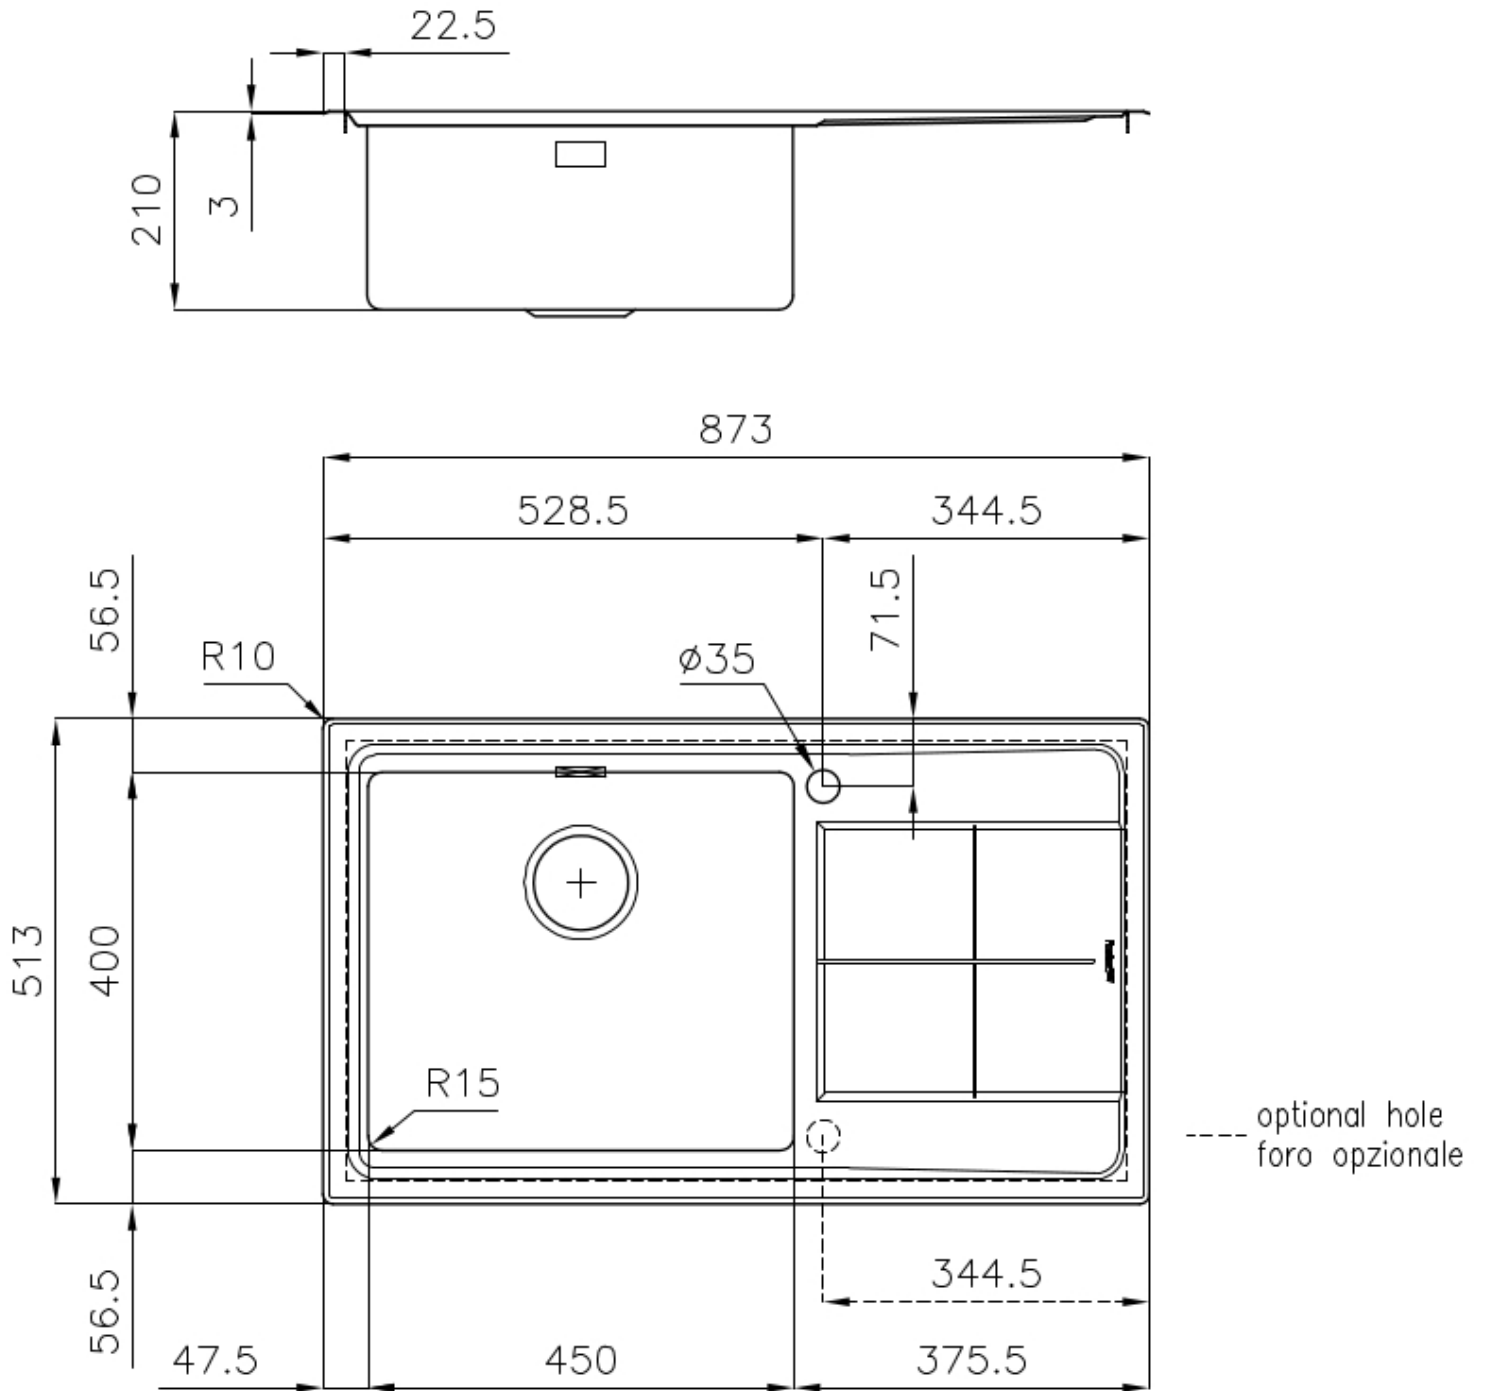

Fregadero KE

Cubeta a la derecha

fregaderos

Código: 2280 051

CARACTERÍSTICAS

-
- CUBETA DE RADIO ESTRECHO** Cubetas de formas cuadradas con un diseño moderno y una mayor capacidad. Para una estética minimalista conjugada con la máxima comodidad.
-
- CUBETA PROFUNDA** Fregaderos que alcanzan una profundidad importante, más de 20 cm, gracias a la tecnología de producción avanzada, que ofrecen gran capacidad y practicidad en todas las operaciones de lavado.
-
- DESAGÜE 3,5" BASKET** Desagüe grande de 3,5" equipado con el práctico tapón cestillo que impide el flujo de las partes sólidas en la alcantarilla.
-
- FREGADEROS DE ESPESOR** Acero 1 mm de espesor. Un espesor importante que garantiza máxima robustez para los fregaderos que no conocen las señales del envejecimiento.
-
- REBOSADERO PERIMETRAL** El rebosadero es una seguridad siempre presente en los fregaderos Foster que impide el desbordamiento del agua de la cubeta en caso de olvido. La solución del desagüe perimetral mejora la estética gracias a la forma cuadrada y esencial.
-

DETALLES

-
- Acabado** Foster cepillado
-
- Borde Instalación** Sobre encimera con óptica enrasado
-

Material Acero inoxidable AISI 304

Texture Foster cepillado

Base 60 cm

Dimensiones 873x513 mm

Dotaciones estándar Soportes de fijación, junta, desagüe, rebosadero y sifón, Caja de embalaje

Orificios Monomando 1 orificio de serie - 2° orificio bajo petición

Hueco de encastre 840 x 480 mm

Escurreidor Si

Anchura 87 cm

Medida de la cubeta 450x400mm

Número de cubetas 1 cubeta

Desagüe Desagüe 3.5 "

DIBUJOS TÉCNICOS

ACCESORIOS OPCIONALES

Cesta portaplatos inox

8100 303

* sólo en combinación con el accesorio
8644 101

Cesta portaplatos inox

8100 201

Cubeta blanca